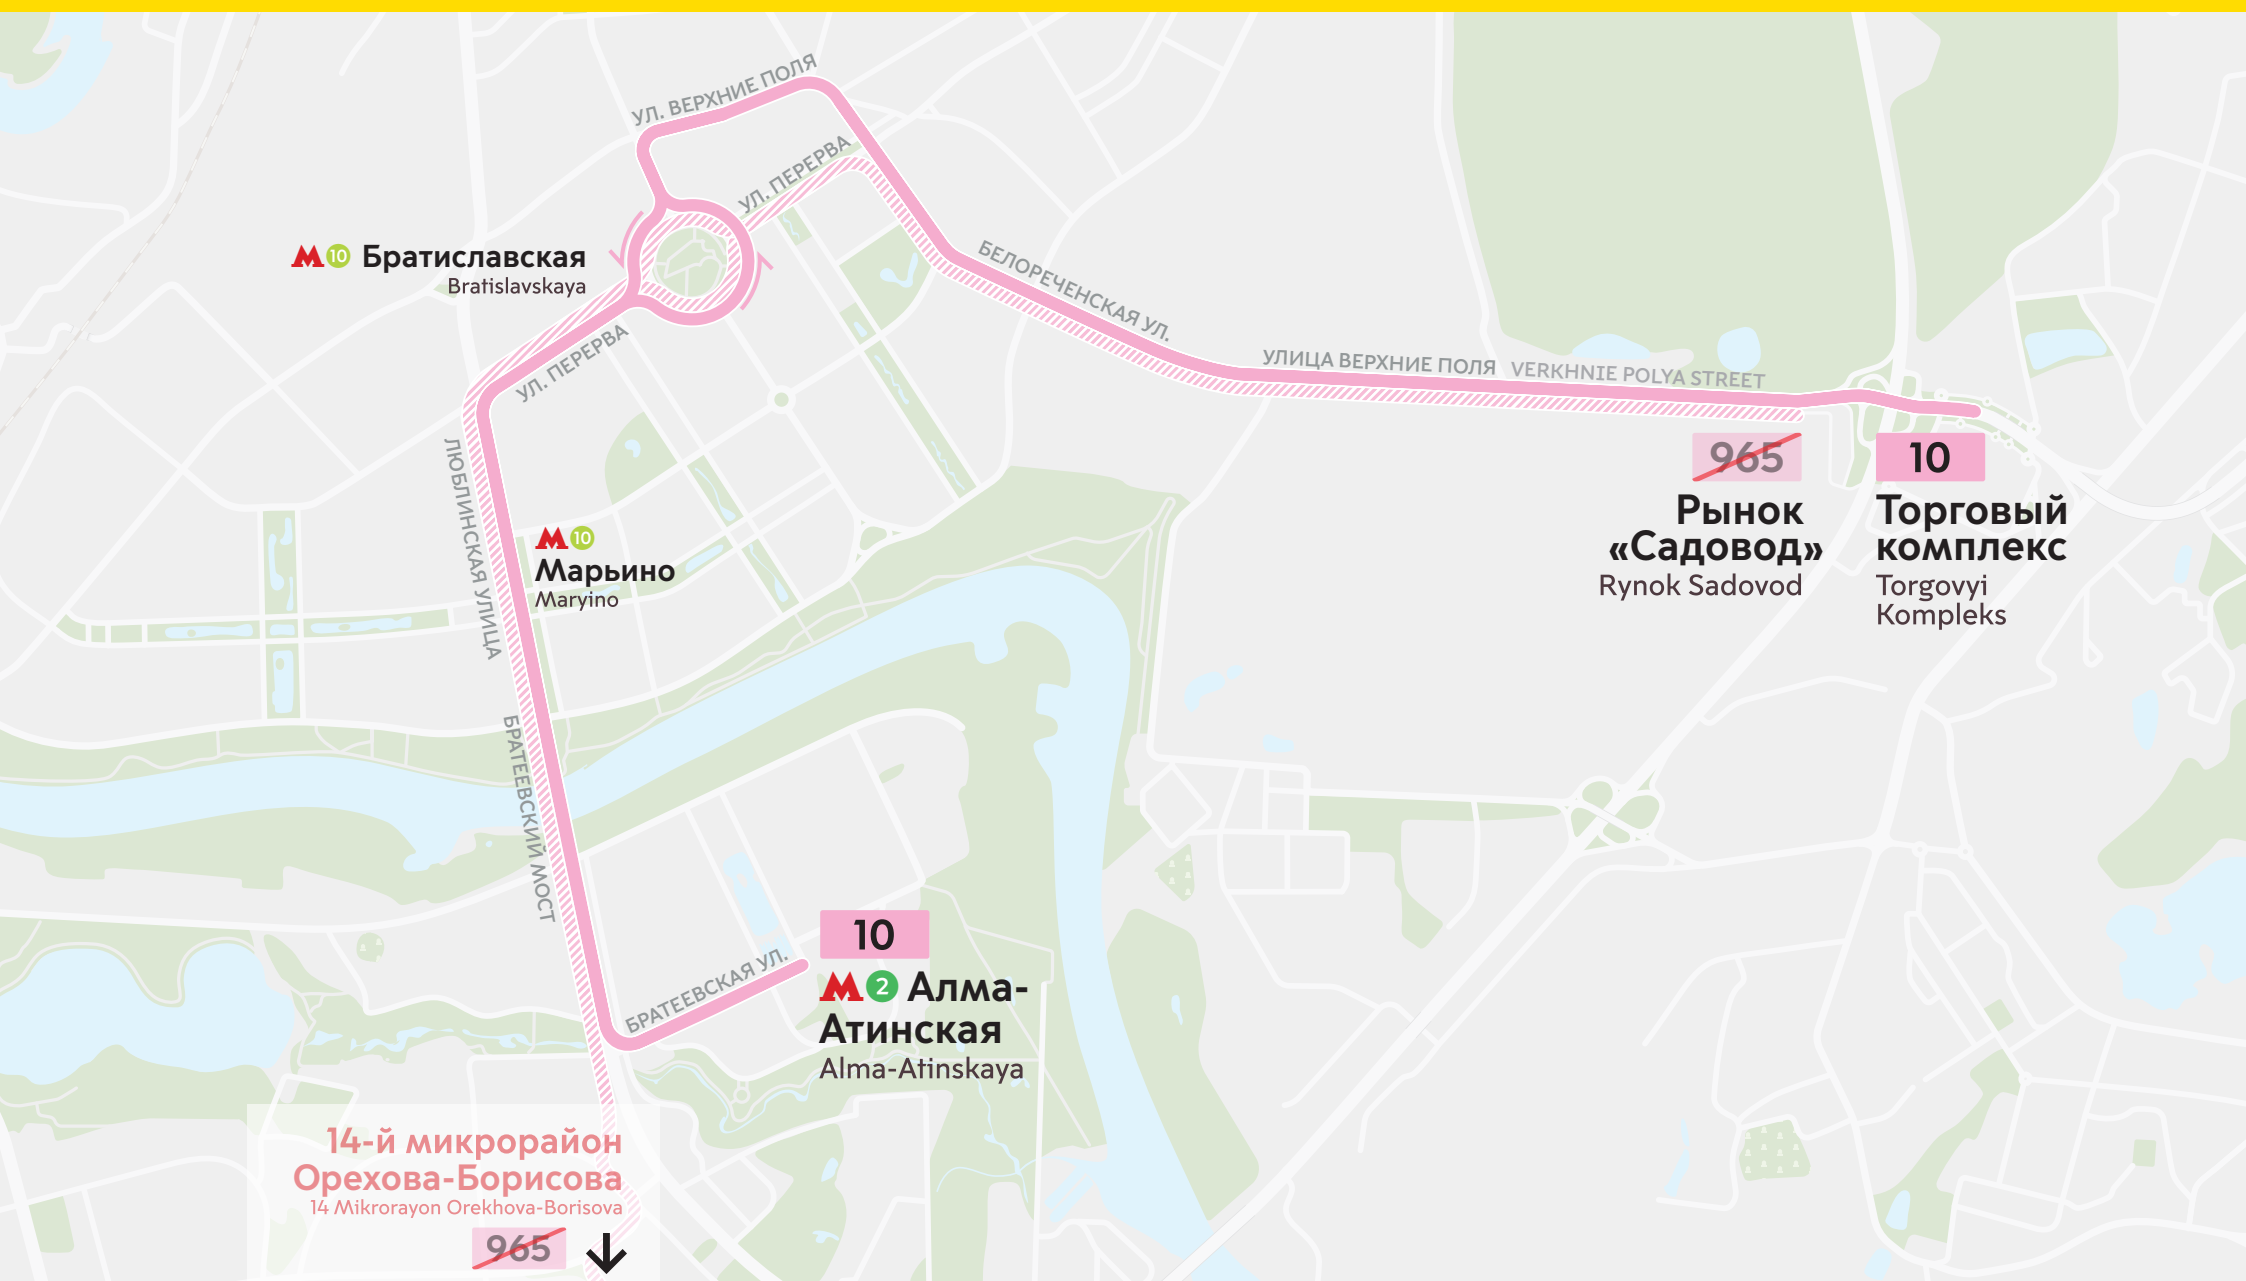

с 17 мая from May 17

~~965~~

10

Вместо автобуса **965** пользуйтесь маршрутом **10**

Автобусы **10** **965** объединяются в единый маршрут.
Обновлённый маршрут **10** будет ездить от Белой Дачи
через **М**¹⁰ Братиславская, **М**¹⁰ Марьино и Братеевский мост
до **М**² Алма-Атинская

? Дублирующие маршруты объединяются для уменьшения интервалов и связи Братеева с крупными торговыми центрами в районе Белой Дачи

Buses 10 and 965 are merged into single route. Route 10 will run from Belaya Dacha, pass by Bratislavskaya and Maryino metro stations, then head to Alma-Atinskaya metro station via Brateevskiy Bridge

NM 10 965

+7 495 539 54 54
3210 с мобильных

Подробная информация
об изменении на t.mos.ru