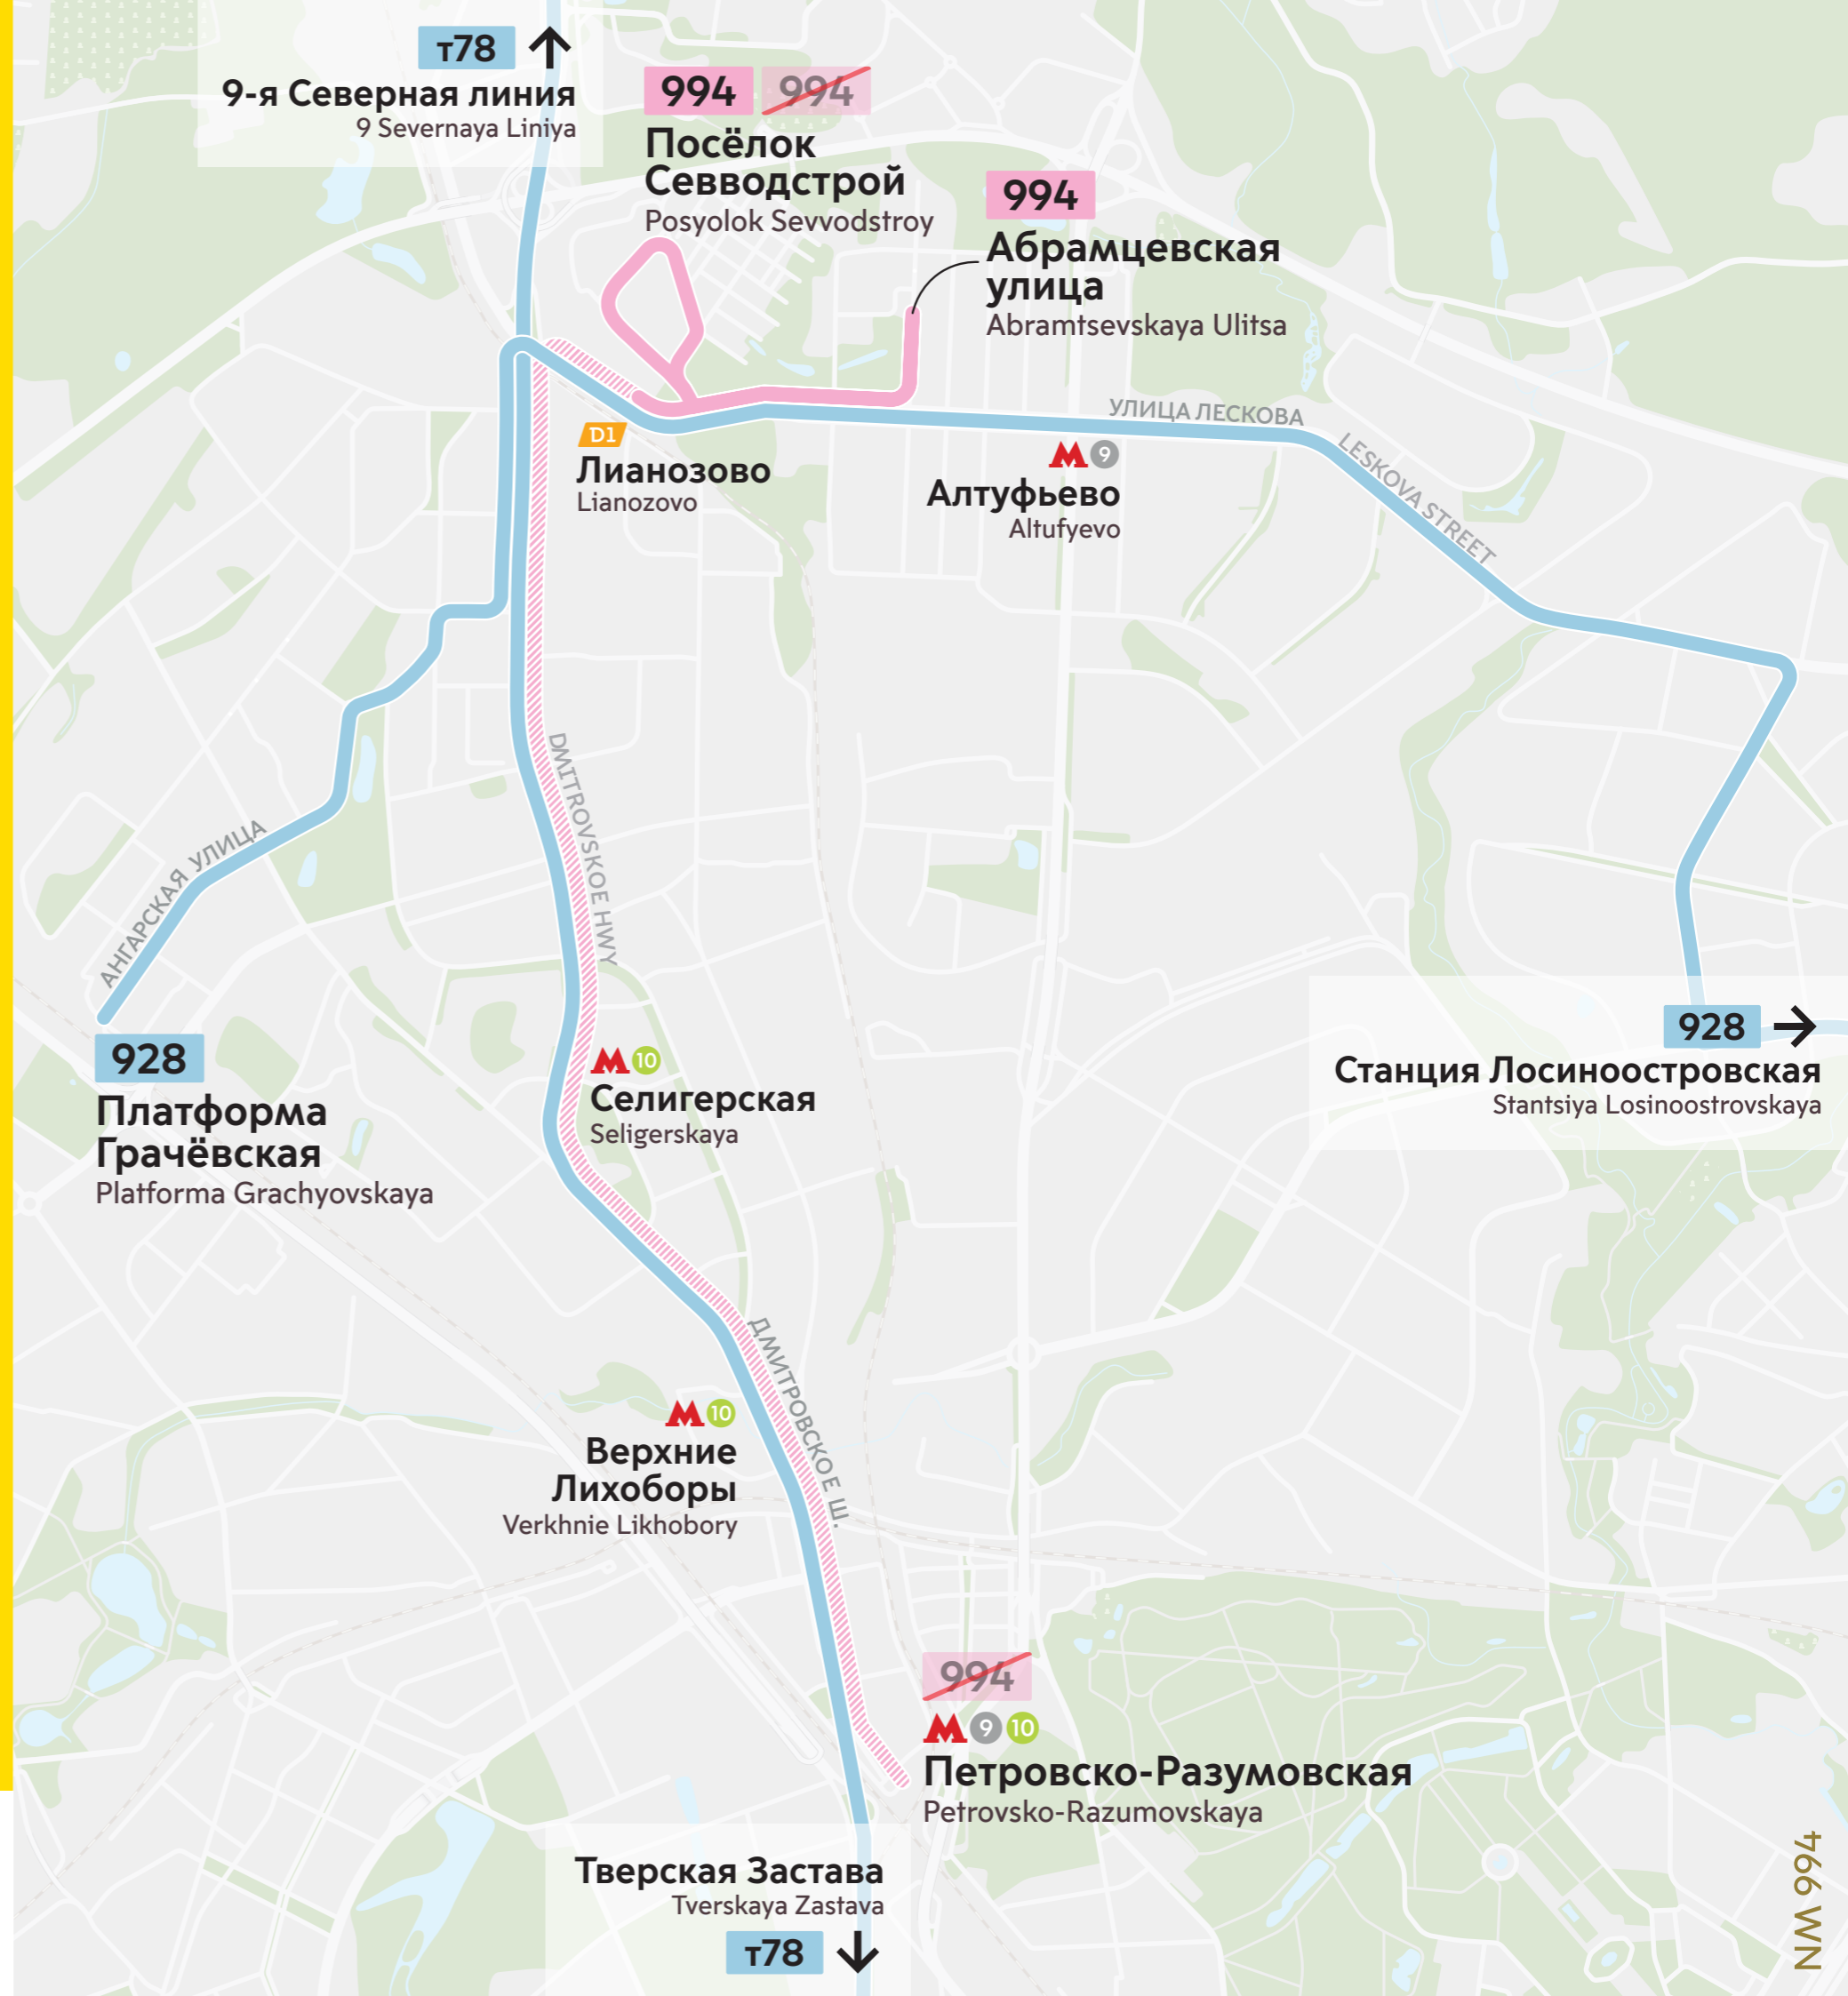

с 16 мая from May 16

~~994~~

Вместо автобуса ~~994~~
пользуйтесь
автобусами **т78** **928**

На Дмитровском шоссе пользуйтесь маршрутом **т78**

Между Дмитровским шоссе и **МЦД D1** Лианозово пользуйтесь маршрутом **928**

Автобус ~~994~~ теперь будет ездить от «Посёлка Севводстрой» до **МЦД D1** Лианозово и далее до Абрамцевской улицы

? Маршрут ~~994~~ перестает работать после открытия новых станций метро и МЦД на севере Москвы в районе Дмитровского шоссе

Use routes **т78** and **928** instead of route ~~994~~. Take bus **т78** on Dmitrovskoe Highway and bus **928** between Dmitrovskoe Highway and Lianozovo MCD station. Bus ~~994~~ will run from Posyolok Sevvodstroy to Lianozovo MCD station and then to Abramtsevsкая Ulitsa