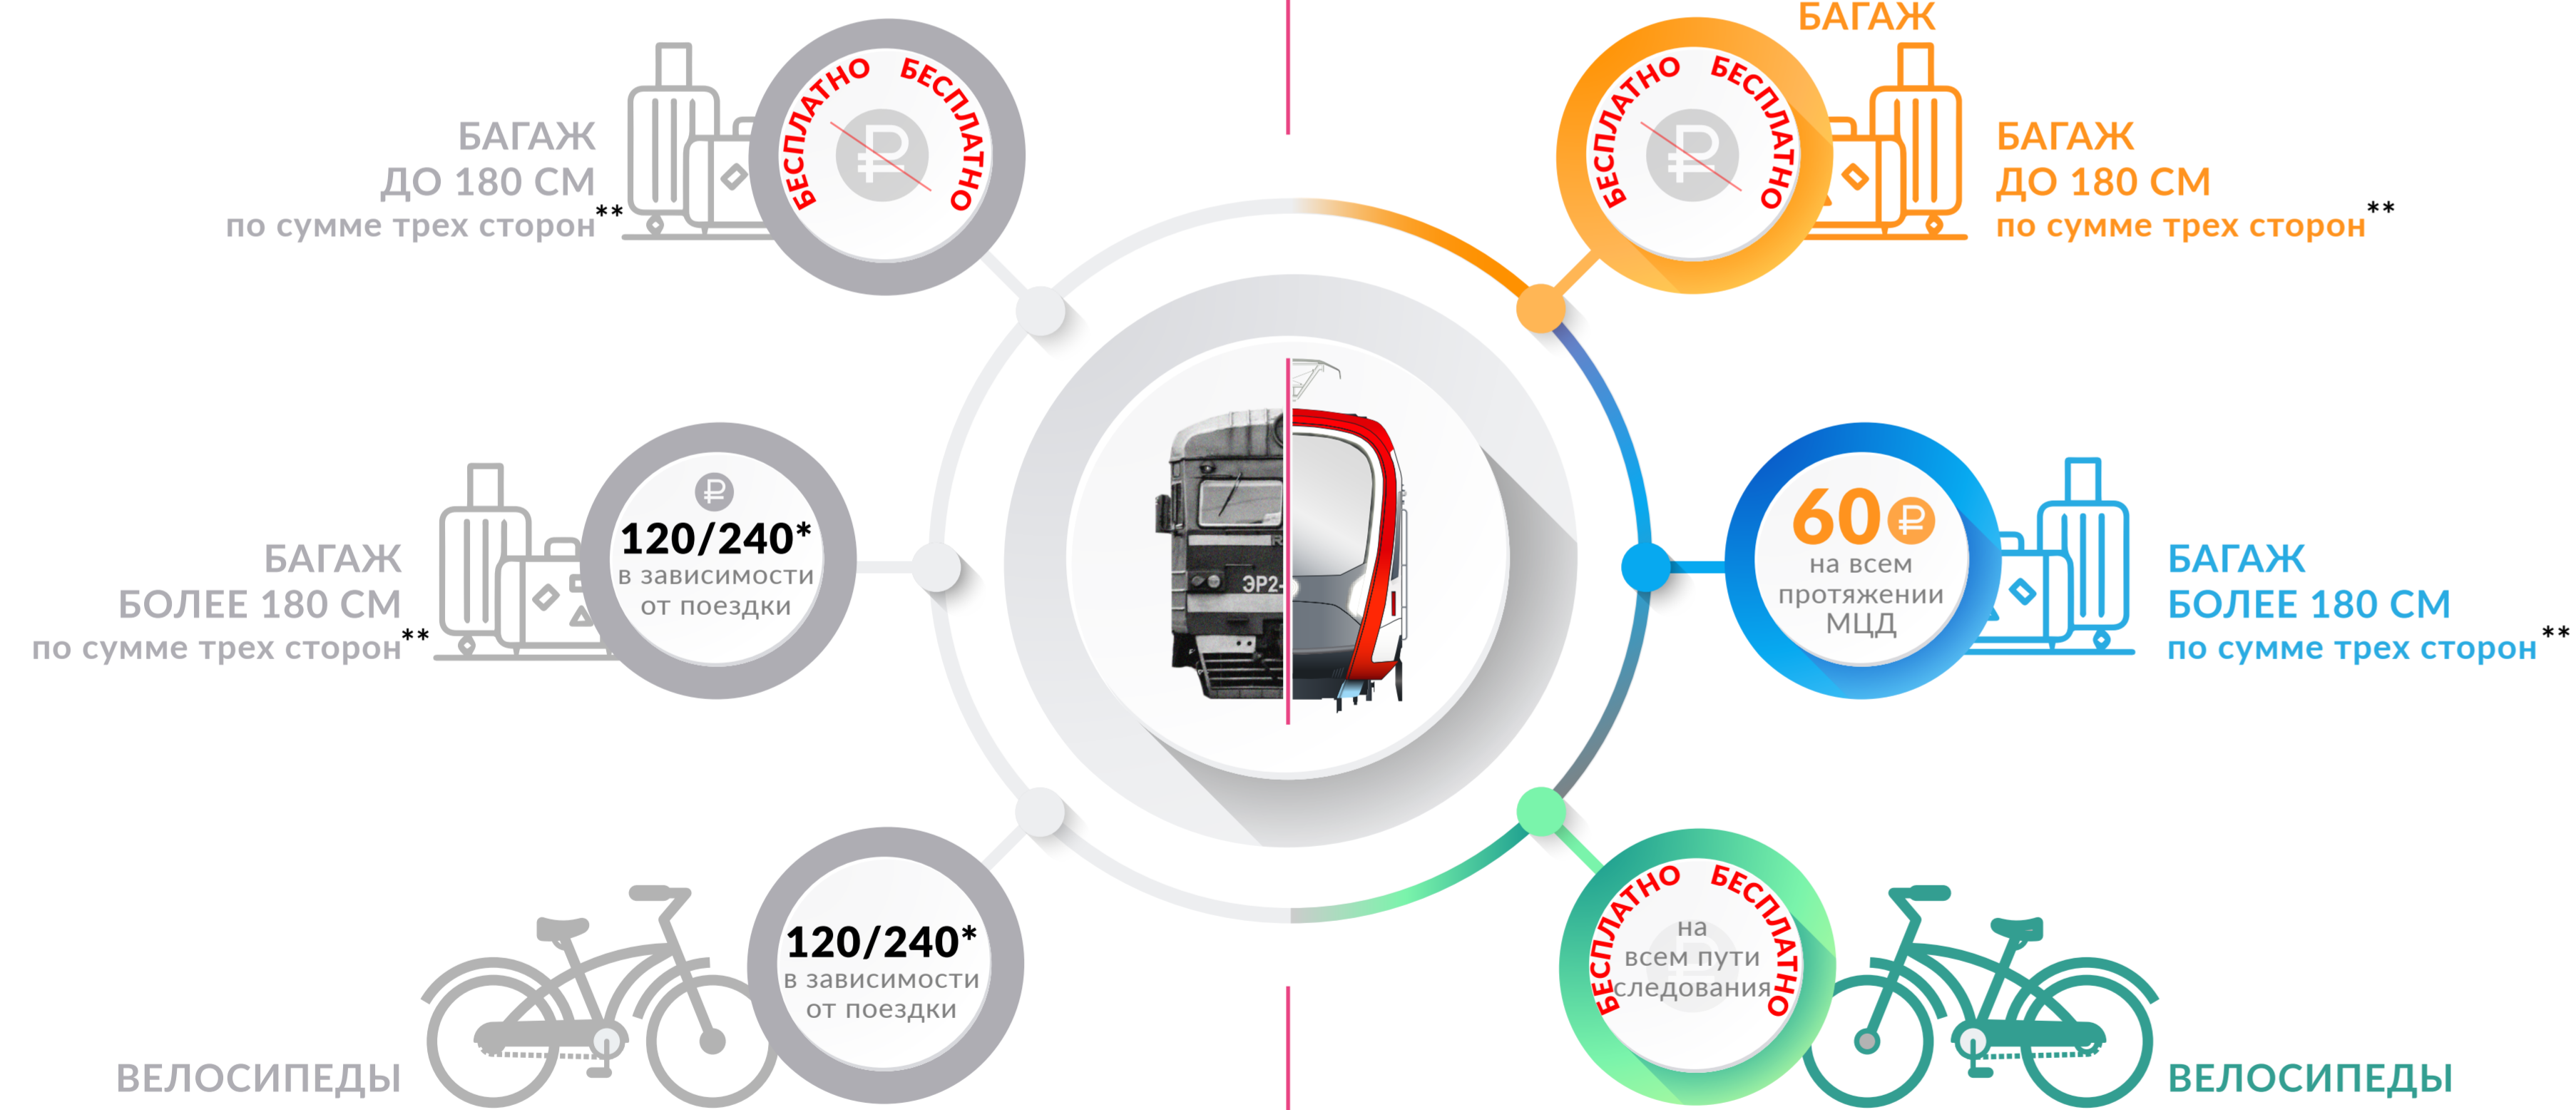

МЦД УЖЕ СКОРО!

ПРОВОЗ БАГАЖА НА МЦД

ПРАВИЛА И СТОИМОСТЬ

СЕЙЧАС
в пригородных
электричках

НА МЦД
после запуска

В ПОЕЗДАХ МЦД МОЖНО БУДЕТ БЕСПЛАТНО ПРОВОЗИТЬ:

* до 100 км → 120 €
более 100 км → 240 €

** сумма трех сторон =
высота + ширина + длина

ЛЮБОЙ БАГАЖ ДО 180 CM
по сумме трех сторон

НЕЗАВИСИМО ОТ ГАБАРИТОВ

Санки		Моноколесо	
Гирскутер		Лыжи	
Самокат		Снегокат	
Сегвей		Чемодан	
		Детская коляска	
		Велосипед	